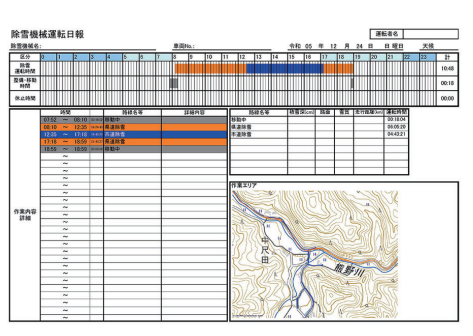

## 作業記録の自動化

▼スマートフォンで作業状況を自動で記録。

◀作業路線、作業内容をボタン一つで設定。

◀任意に設定した距離で自動撮影。作業途中に屋外にわざわざ出て撮影する必要はありません。

## 作業記録の簡素化・省力化

▲パソコン上で作業時間、作業エリアを簡単に表示・確認が可能。自動で撮影した写真も表示できます。

## 簡単・自由な操作性

▲現場で路線や作業内容を間違えても簡単にあとから修正もできます。

## 日報作成があっという間に

▲作業日報 (Excel 形式) をボタン一つで出力できます。作業状況の写真を出力も可能。