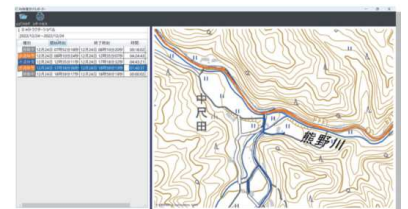

※日報の書式は変更可

Bセット (作業レポート版)