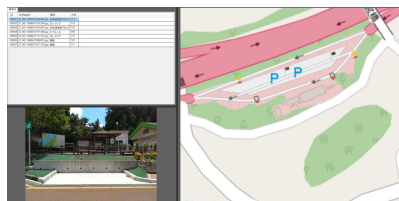

### ①除雪作業の安全確保

路線作業の効率化!

除雪路線を雪が降る前に  
ドラレコで撮影!  
障害物を登録するだけ!

除雪中に雪のない道が確認できて  
安全に除雪作業が可能!

危険箇所を音声で警告!

### ②SA/PAバージョン

広場の除雪作業に最適!

スマホで危険箇所を撮影!  
障害物を登録するだけ!

危険箇所を【点】で管理!  
近づく度に警告!

Aセット (基本セット)