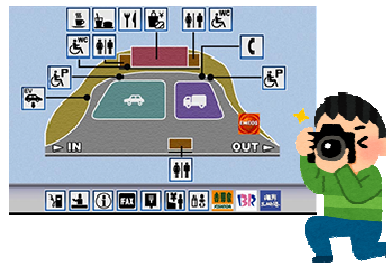

### ①除雪作業の安全確保

路線作業の効率化!

除雪路線を雪が降る前に  
ドラレコで撮影!  
障害物を登録するだけ!

除雪中に雪のない道が確認できて  
安全に除雪作業が可能!

危険箇所を音声で警告!

### ②SA/PAバージョン

広場の除雪作業に最適!

スマホで危険箇所を撮影!  
障害物を登録するだけ!

危険箇所を【点】で管理!  
近づく度に警告!

Aセット (基本セット)