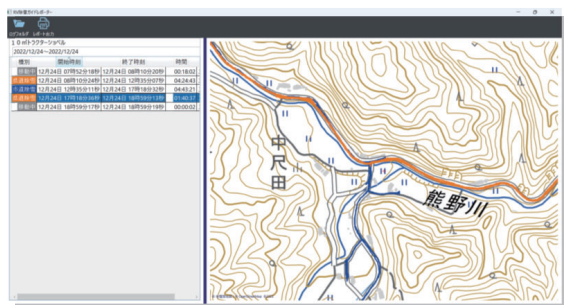

# スマホを設置するだけ！一歩先の除雪作業のDXが実現 除雪日報作成支援システム

除雪ログ(日報出力・稼働記録・リアルタイムWEB閲覧)

## 作業記録の自動化

▼スマートフォンで作業状況を自動で記録。

◀作業路線、作業内容をボタン一つで設定。

◀任意に設定した距離で自動撮影。作業途中に屋外にわざわざ出て撮影する必要はありません。

## 作業記録の簡素化・省力化

▲パソコン上で作業時間、作業エリアを簡単に表示・確認が可能。自動で撮影した写真も表示できます。