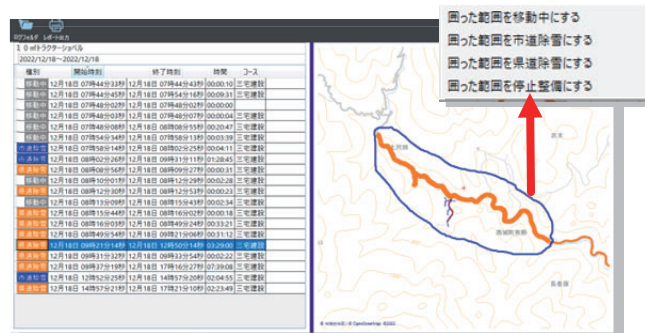

簡単・自由な操作性

▲現場で路線や作業内容を間違えても簡単にあとから修正もできます。