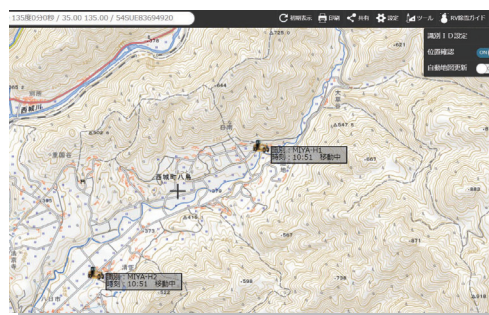

## 作業記録の簡素化・省力化

▲パソコン上で作業時間、作業エリアを簡単に表示・確認が可能。自動で撮影した写真も表示できます。

## 簡単・自由な操作性

▲現場で路線や作業内容を間違えても簡単にあとから修正もできます。

## 日報作成があっという間に

▲作業日報 (Excel 形式) をボタン一つで出力できます。作業状況の写真を出力も可能。

## 作業状況の見える化

▲WEB でリアルタイムの作業位置の確認をすることができ、情報を共有。住民サービス、作業者の安全確認の向上に。