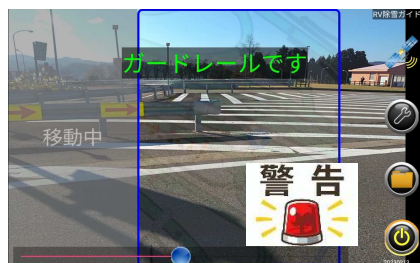

### ①除雪作業の安全確保

路線作業の効率化!

除雪路線を雪が降る前に  
ドラレコで撮影!  
障害物を登録するだけ!

除雪中に雪のない道が確認できて  
安全に除雪作業が可能!

危険箇所を音声で警告!

### ②SA/PAバージョン

広場の除雪作業に最適!

スマホで危険箇所を撮影!  
障害物を登録するだけ!

危険箇所を【点】で管理!  
近づく度に警告!

Aセット (基本セット)