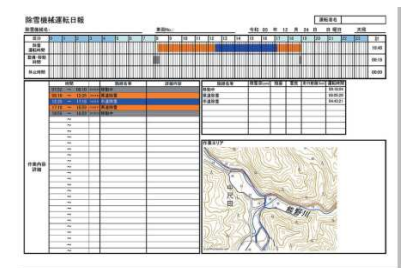

※日報の書式は変更可

Bセット (作業レポート版)